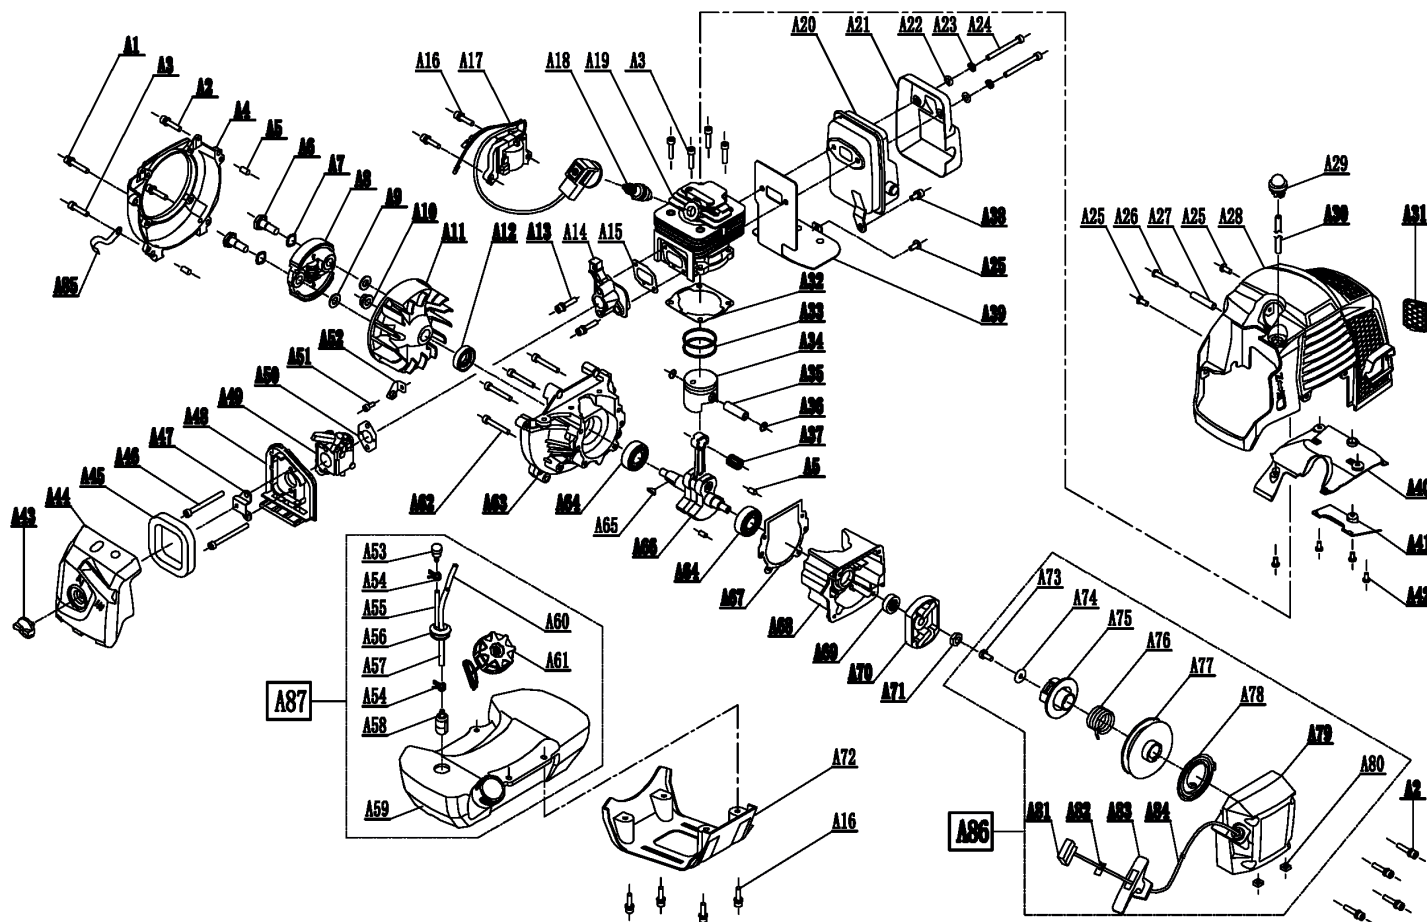

PT 555 XT

ТРИММЕР БЕНЗИНОВЫЙ

АРТИКУЛ: 250 10 6231

EAN8 - 20097561+20097929

РЕЛИЗ: 05.2019

ДЕТАЛИРОВКА ИЗДЕЛИЯ

PATRIOT

РИСУНОК А. ДВИГАТЕЛЬ В РАЗБОРЕ

АРТИКУЛ: 250 10 6231

#	АРТИКУЛ	ОПИСАНИЕ	КОЛ-ВО
A1	001515581	Винт М5х30	1
A2	001515582	Винт М5х25	6
A3	001515583	Винт М5х20	5
A4	001515584	Крышка маховика	1
A5	001515585	Направляющий 5х10	4
A6	001515586	Болт диска сцепления М8х24	2
A7	001515587	Пружинная шайба диска сцепления	2
A8	001515710	Диск сцепления (1Е44F)	1
A9	001515589	Шайба диска сцепления	2
A10	001515590	Гайка М8	1
A11	001515711	Маховик (1Е44F)	1
A12	001515592	Сальник 15х30х7	1
A13	001515593	Винт М5х28	2
A14	001515594	Дамба карбюратора	1
A15	001515595	Прокладка дамбы карбюратора	1
A16	001515583	Винт М5х20	6
A17	001515712	Катушка зажигания (1Е44F)	1
A18	841102210	Свеча зажигания	1
A19	001515713	Цилиндр (1Е44F)	1

РИСУНОК В. ШТАНГА В РАЗБОРЕ

АРТИКУЛ: 250 10 6231

#	АРТИКУЛ	ОПИСАНИЕ	КОЛ-ВО
B1	001515666	Редуктор в сборе (без ножа)	1
B2	001515667	Гайка М10	1
B3	001515668	Защита ножа	1
B4	001515669	Прижимная шайба ножа	1
B5	809115200	Нож	1
B6	001515670	Фланцевая шайба ножа	1
B7	001515617	Винт М5х12	3
B8	001515671	Пыльник редуктора	1
B9	001515672	Стопорное кольцо Ф32	1
B10	001515673	Подшипник 6002	1
B11	001515674	Выходной вал редуктора	1
B12	001515675	Шестерня редуктора (Большая)	1
B13	001515676	Подшипник 6000	3
B14	001515677	Корпус редуктора	1
B15	001515678	Фитинг	1
B16	001515617	Винт М5х12	1
B17	001515679	Винт М6х25	2
B18	001515680	Шестерня редуктора (малая)	1
B19	001515681	Стопорное кольцо Ф10	1
B20	001515682	Стопорное кольцо Ф26	1
B21	001515683	Труба штанги (пустая)	1
B22	001515679	Винт М6х25	2
B23	001515684	Кронштейн крепления кожуха	1
B24	001515685	Защитный кожух ножа в сборе	1