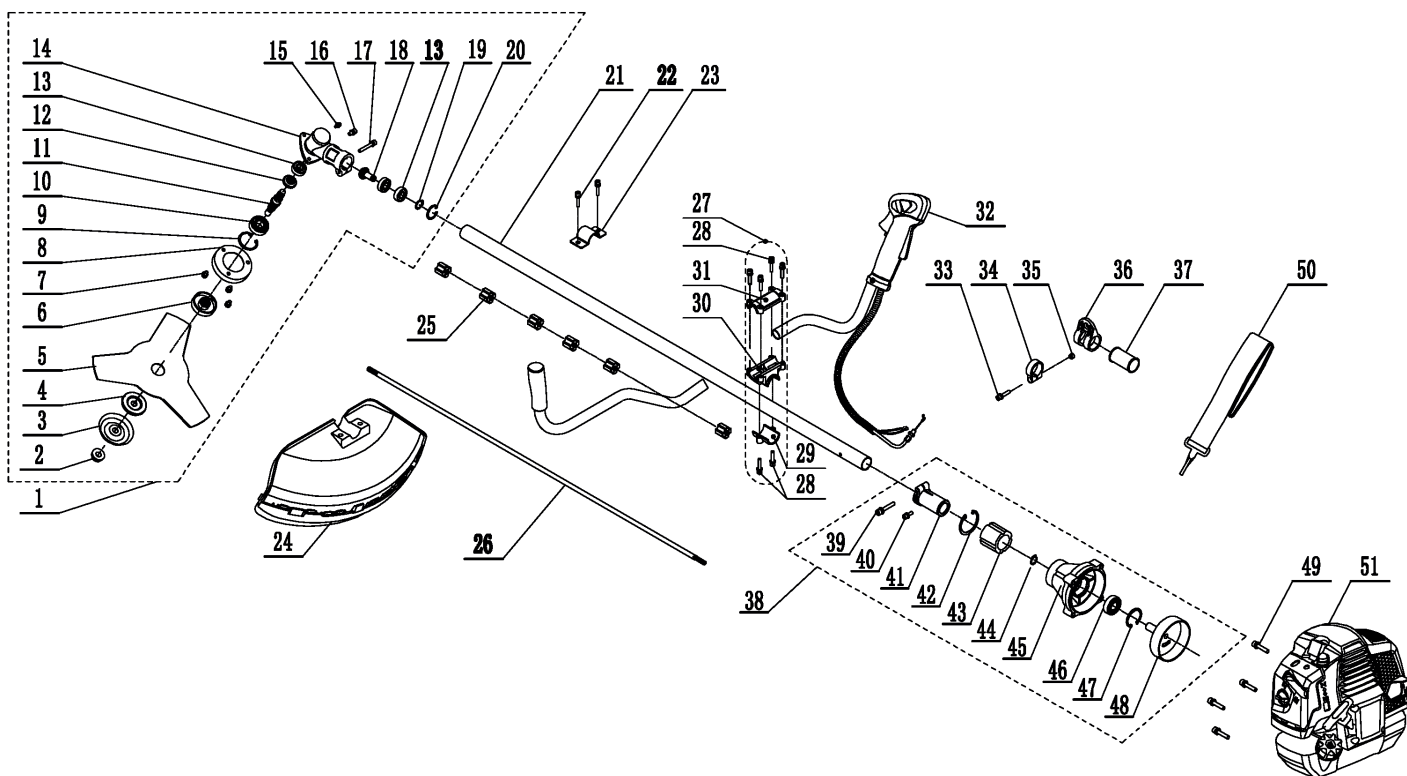

РИСУНОК В. ШТАНГА В РАЗБОРЕ

АРТИКУЛ: 250 10 6231

#	АРТИКУЛ	ОПИСАНИЕ	КОЛ-ВО
B1	001515666	Редуктор в сборе (без ножа)	1
B2	001515667	Гайка М10	1
B3	001515668	Защита ножа	1
B4	001515669	Прижимная шайба ножа	1
B5	809115200	Нож	1
B6	001515670	Фланцевая шайба ножа	1
B7	001515617	Винт М5х12	3
B8	001515671	Пыльник редуктора	1
B9	001515672	Стопорное кольцо Ф32	1
B10	001515673	Подшипник 6002	1
B11	001515674	Выходной вал редуктора	1
B12	001515675	Шестерня редуктора (Большая)	1
B13	001515676	Подшипник 6000	3
B14	001515677	Корпус редуктора	1
B15	001515678	Фитинг	1
B16	001515617	Винт М5х12	1
B17	001515679	Винт М6х25	2
B18	001515680	Шестерня редуктора (малая)	1
B19	001515681	Стопорное кольцо Ф10	1
B20	001515682	Стопорное кольцо Ф26	1
B21	001515683	Труба штанги (пустая)	1
B22	001515679	Винт М6х25	2
B23	001515684	Кронштейн крепления кожуха	1
B24	001515685	Защитный кожух ножа в сборе	1